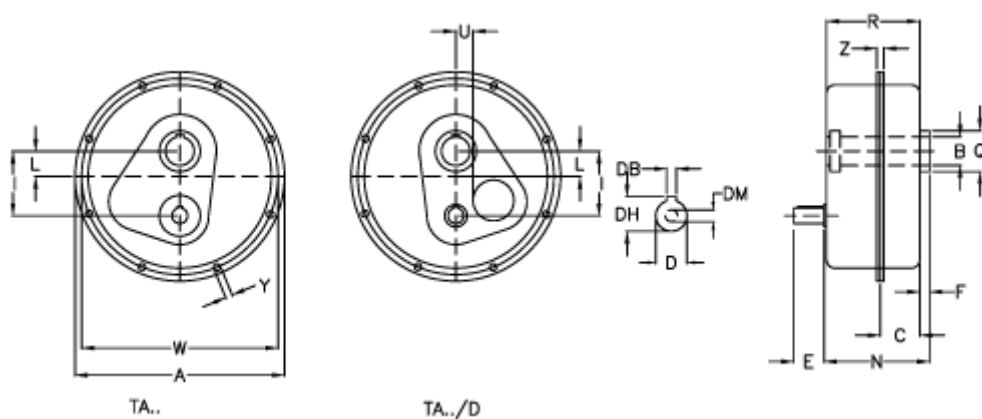

Varenummer: 29481252030
 Beskrivelse: Akselgear TA 125.125D i=20,3
 ekskl. Smøremiddel

Mål

a	= 850	E = 110	Vægt (kg) = 410
Betegnelse	= TA 125.125D	F = 34	W = 805
B G7	= 125	I = 294	Y = 17.0
C	= 110	L = 80	Z = 44.5
DB	= 16	N = 310.0	
DH	= 59.0	Q = 170	
D h6	= 55	R = 304.0	
DM	= M16	U = 70	